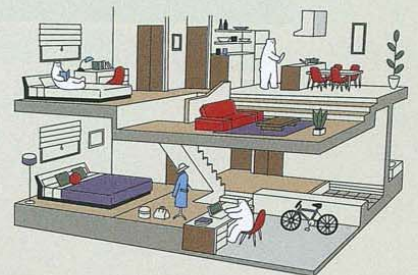

2nd 4

[セカンド]
April 2014
Vol.85
680yen

Brings world of style and trend into daily fashion

Thanks
40th
Anniversary
社出版

心地いい部屋。

アウトドアライフの家に 住んでみませんか？

スキップフロアとアウトドアスペースが特徴

HYVÄ

フィンランドスタイルの家「ヒューヴァ」

Finland Outdoor Style House

HYVÄ AND STYLE本体価格¥12,000,000(税抜)
延床面積/105.98㎡(32.06坪)
床面積/1F 52.99㎡(16.03坪)2F 52.99㎡(16.03坪)

※構造・仕様等は、一般地域のもので、多雪地域・寒冷地域・沖縄地域では異なります。

株式会社ベツダイ 東京office〒160-0022 東京都新宿区新宿2-12-8 アーバンプレム新宿9F TEL.03-5312-7435 FAX.03-5312-7431 www.betsudai.jp