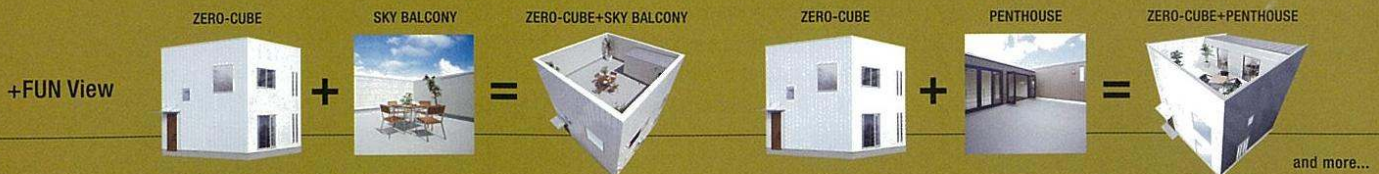

くらしに FUN をプラスする。

1,000万円からはじめる家創り

ZERO CUBE + FUN

www.betsudai.jp/zero-cube

ZERO CUBE PRICE **¥10,000,000** (tax in ¥10,500,000)

延床面積/98.53㎡(29.80坪) 床面積/1F:52.99㎡(16.03坪) 2F:45.54㎡(13.77坪)

もっと見たい! 知りたい! 「ZERO-CUBE+FUN」コチラ!